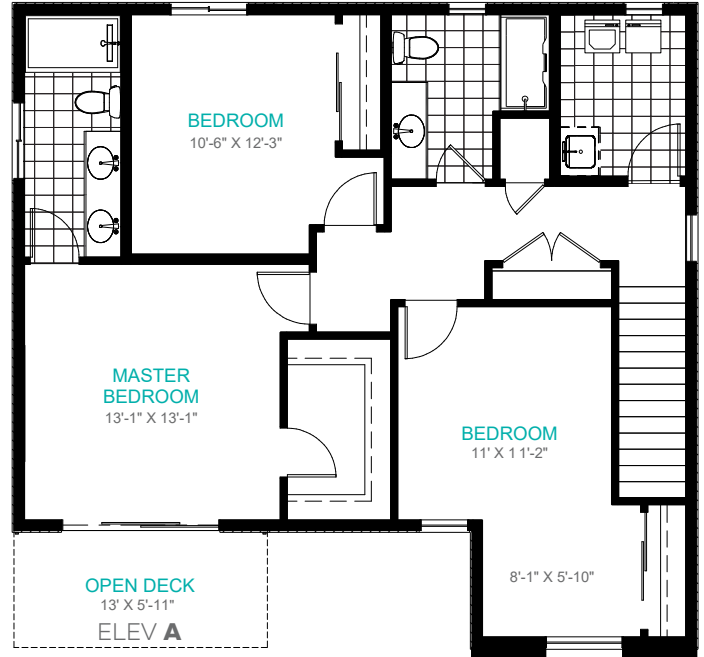

# THE RAINBOW

THE TRAILS LIVING.CA

**MAIN LEVEL**

**UPPER LEVEL**

**TOTAL SQUARE FOOTAGE**  
2,351 Sq Ft

<b>MAIN LEVEL</b> 990 Sq Ft	<b>UPPER LEVEL</b> 970 Sq Ft	<b>LOWER LEVEL</b> 391 Sq Ft (105 sq.ft. unfinished)
--------------------------------	---------------------------------	--